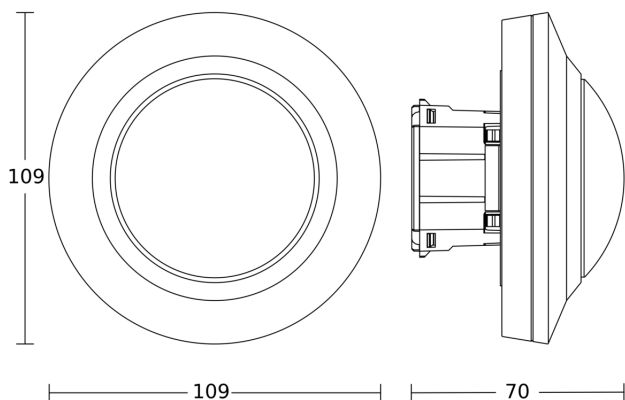

# PD-8 ECO

DALI-2 Input Device - faux-plafonds noir  
EAN 4007841 088163  
Réf. 088163

Dessin dimensionnel 1

Dessin dimensionnel 2